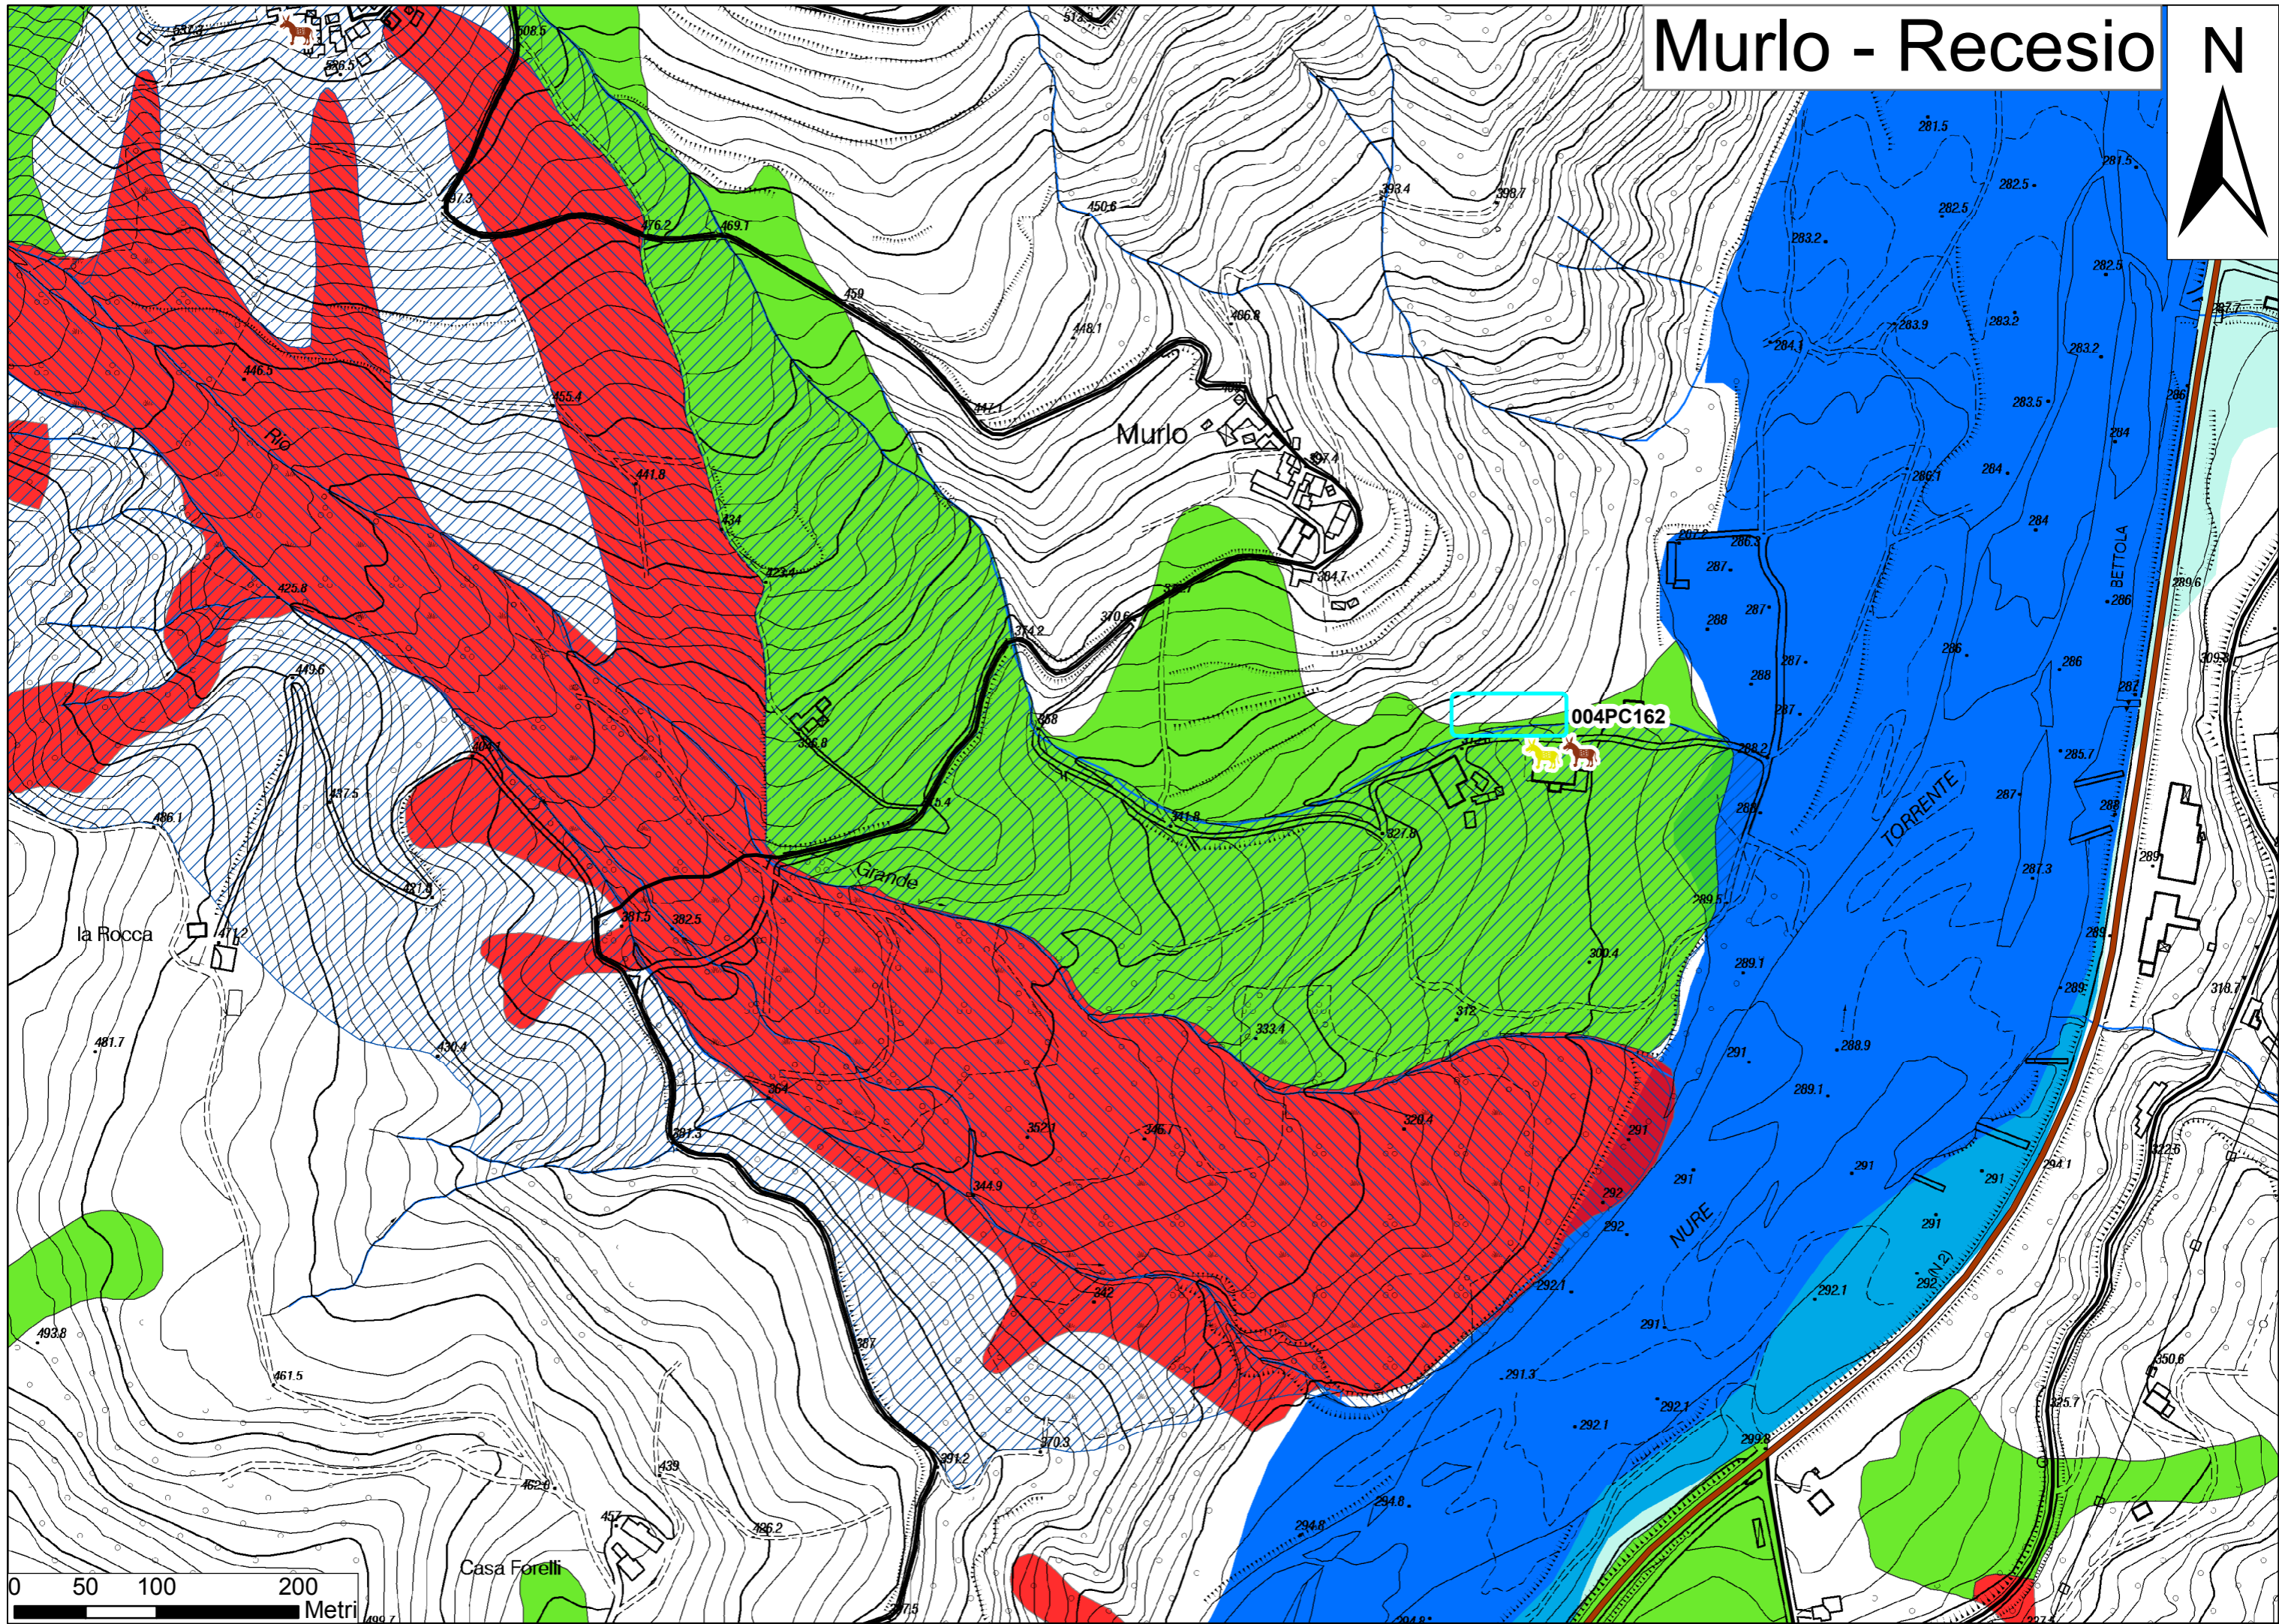

Murlo - Recesio

0 50 100 200 Metri

004PC162

Murlo

la Rocca

Casa Forelli

R. Grande

R. NURE

R. BETTOLA

TORRENTE